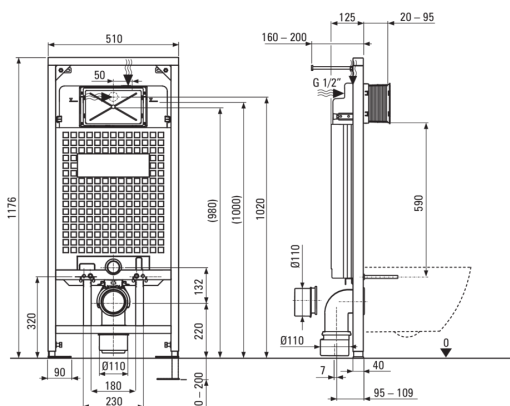

PEONIA

Set WC, îngropat

Codul produsului: CDEA6ZPW

Culoarea: bianco, alb

Cadru wc îngropat

Reglarea înălțimii cadrului [mm]	200
Capacitatea rezervorului [l]	9
Evacuare dublă [l]	3/6
Conceput pentru un cadru ușor	Da
Conceput pentru instalare în fața unui perete portant	Da
Robinet de conexiune g1/2"	Da
Evacuare și umplere silențioase	Da
Distanța șuruburilor de montare 180 mm și 230 mm	Da

Vas wc

Finisaj	bianco, alb
Tip	montare pe perete
Tipul bordurii	fără bordură
Piese îngropate	Da

Capac wc

Capac wc cu închidere lentă	Da
Capac wc delicat	Da
Balamale cromate	Da
Detășare rapidă a capacului	Da
Antibacterian	Da

Butoane pentru cadru

Finisaj	bianco
Tipul suprafeței	mat
Tipul butonului	dublu

Caracteristici:

- Ceramică solidă și rezistentă care nu își pierde proprietățile după o folosință îndelungată
- Conceput pentru instalare cu un cadru încastrat mecanic cu supapă de evacuare de 3/6 l
- În cazul coloanelor de susținere pneumatice este necesar un orificiu suplimentar pentru limitarea debitului de apă.
- Cuvă fără bordură pentru curățare și igienizare ușoară
- Sistem de instalare cu elemente de fixare mascate
- Agent de curățare special, sigur pentru suprafețele curățate
- Capac de WC cu închidere lentă
- Buton dublu, care permite reglarea volumului de apă folosit